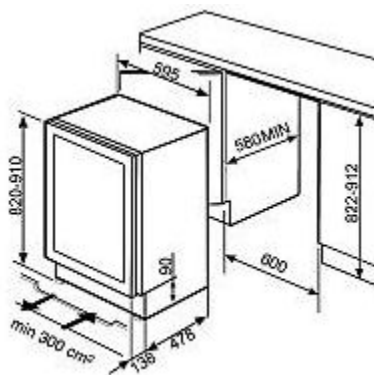

### Descrizione prodotto:

Cantina vino incasso sottotop – silver glass

Estetica LINEA , cerniera SX

- Classe A
- Capacità max 38 bottiglie
- Temperature regolabili: 2
- Connettività: Wifi
- Display a LED
- 1 temperatura da +5/-20°C
- Ripiani in legno
- Illuminazione interna a led
- Comandi touch
- Funzione display: allarme temperatura, indicazione temperatura

### Caratteristiche tecniche:

<b>Marchio</b>	Smeg
<b>Incasso</b>	Incasso
<b>Tipologia di incasso</b>	Base
<b>Larghezza</b>	60
<b>Altezza</b>	82
<b>Colore</b>	Silver
<b>Elettrodomestici</b>	Outlet
<b>Stato prodotto</b>	Aperto con imballo non originale
<b>Categoria</b>	Cantine
<b>Estetica</b>	LINEA