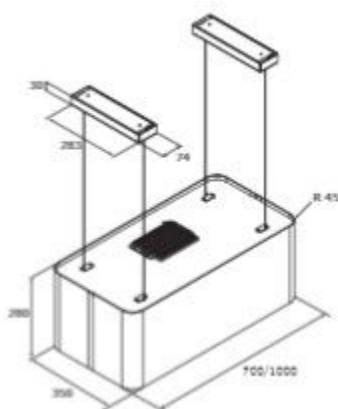

## Cappa a isola 100cm BIANCO Airforce F181-100XXLEB

Categoria: **Cappe**

Prezzo listino: **€680,00** IVA Compresa

### Descrizione prodotto:

- Cappa a isola 100cm – Bianco
- Capacità di aspirazione max 750 mc/h
  - Telecomando a 4 velocità
  - Predisposto per sistema Integra
  - Illuminazione led 2x2,1w

**Pezzi disponibili: 0**

### Caratteristiche tecniche:

<b>Marchio</b>	Airforce
<b>Incasso</b>	Appoggio
<b>Tipologia di incasso</b>	Isola
<b>Larghezza</b>	100
<b>Colore</b>	Bianco
<b>Ubicazione</b>	VR
<b>Elettrodomestici</b>	Outlet
<b>Categoria</b>	Cappe