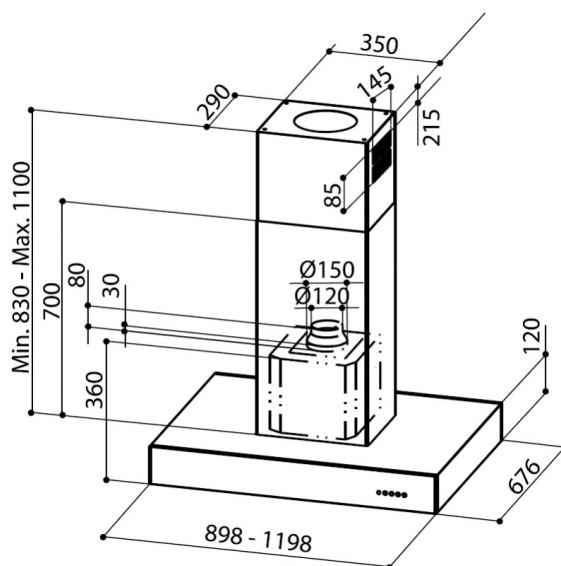

## Cappa a isola 120cm Faber ALTO120

Categoria: **Cappe**

Prezzo listino: **€19,00** IVA Compresa

### Descrizione prodotto:

Cappa a isola 120cm inox  
 • Comandi elettronici  
 • 4 velocità  
 • Capacità di aspirazione max 700 mc/h  
 • filtri Baffle  
 cod. 630006607

**Pezzi disponibili: 1**

### Caratteristiche tecniche:

<b>Marchio</b>	Faber
<b>Incasso</b>	Appoggio
<b>Tipologia di incasso</b>	Isola
<b>Larghezza</b>	120
<b>Colore</b>	Inox
<b>Elettrodomestici</b>	Outlet
<b>Categoria</b>	Cappe
<b>P.</b>	10