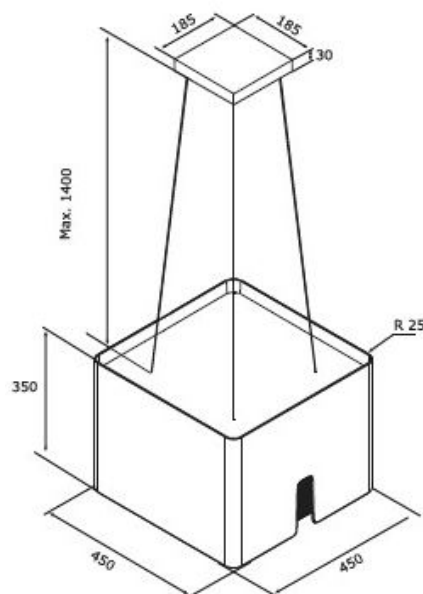

Cappa a isola 45cm NERA Airforce SQUARE700NE

Categoria: **Cappe**

Prezzo listino: **€740,00** IVA Compresa

Descrizione prodotto:

- Cappa a isola 45cm – NERA
- Capacità di aspirazione max 741 mc/h
 - Telecomando a 4 velocità
 - Filtro inox antigrasso decorativo lavabili
 - Illuminazione led 4x1w + 6w ambient led light

Pezzi disponibili: 3

Caratteristiche tecniche:

Marchio	Airforce
Incasso	Appoggio
Tipologia di incasso	Isola
Larghezza	45
Colore	Nero
Elettrodomestici	Outlet
Categoria	Cappe

Inea srl - info@ineasrl.it

Sede Bergamo: via cremasca, 94 / 24052 / Azzano S.Paolo (Bg) / Tel. 035.533683 / Fax. 035.533609