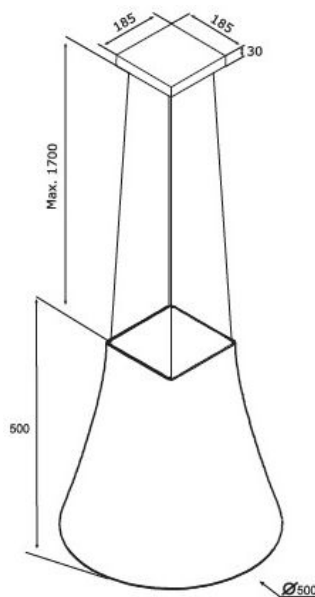

## Cappa a isola 50cm PELTRO Airforce ADEL700PLT

Categoria: **Cappe**

Prezzo listino: **€329,00** IVA Compresa

### Descrizione prodotto:

- Cappa a isola 50cm – Peltro
- Capacità di aspirazione max 732 mc/h
  - Telecomando a 4 velocità
  - Filtro inox antigrasso decorato lavabili
  - Illuminazione led 4x1w

**Pezzi disponibili: 1**

### Caratteristiche tecniche:

<b>Marchio</b>	Airforce
<b>Incasso</b>	Appoggio
<b>Tipologia di incasso</b>	Isola
<b>Larghezza</b>	50
<b>Colore</b>	Peltro
<b>Elettrodomestici</b>	Outlet
<b>Categoria</b>	Cappe
<b>P.</b>	10