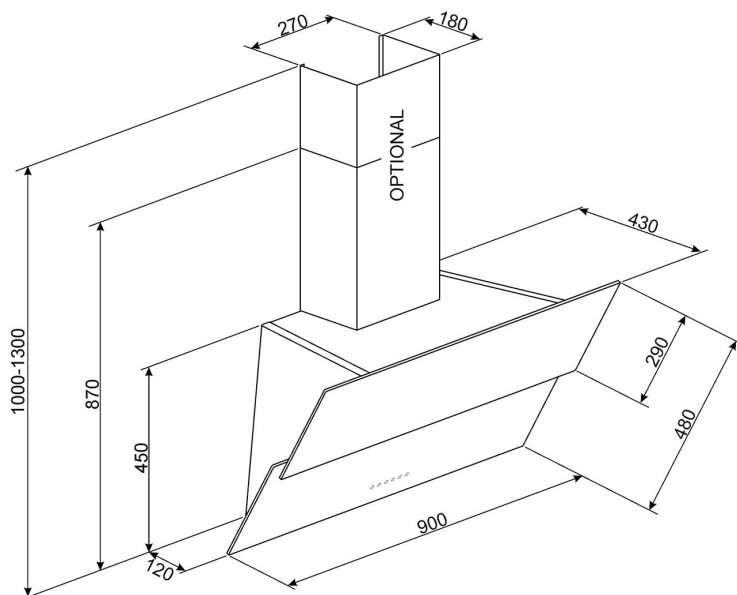

Cappa a parete 90cm Smeg KSVV90NX

Categoria: **Cappe**

Prezzo listino: **€113,00** IVA Compresa

Descrizione prodotto:

Cappa a parete 90cm – Nera-inox

- estetica DSN
- Capacità di aspirazione max 830 mc/h
- Comandi touch control 3 velocità
- Filtri inox antigrasso lavabili
- Illuminazione led 2x1w

Pezzi disponibili: 1

Caratteristiche tecniche:

Marchio	Smeg
Incasso	Appoggio
Tipologia di incasso	Parete
Larghezza	90
Colore	Nero
Elettrodomestici	Outlet
Categoria	Cappe
Estetica	DSN

Inea srl - info@ineasrl.it