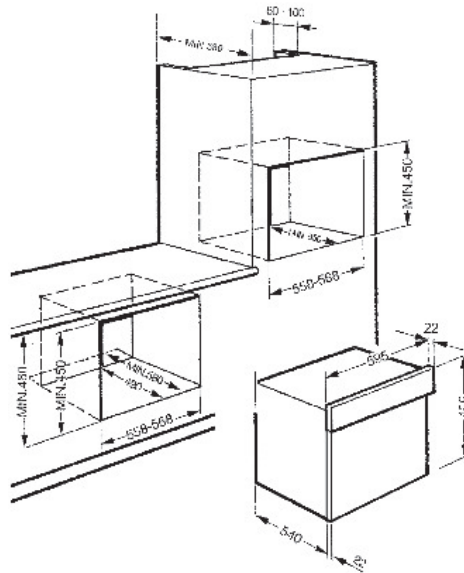

Forno vapore H45cm Smeg SF4390VX

Categoria: **Forni**

Prezzo listino: **€658,00** IVA Compresa

Descrizione prodotto:

Forno compatto vapore H 45cm – INOX

Estetica: CLASSICA

- Classe A
- 2 funzioni di cottura
- 3 funzioni di cottura extra
- 20 programmi automatici
- Programmatore inizio e fine cottura (spegnimento automatico)
- Display LCD
- Intervallo temperatura di cottura: 50-100 °C
- Volume interno netto 41 litri
- Smalto interno ever clean
- Porta a temperatura controllata
- Interno porta tuttovetro
- Vetro interno rimovibile
- Sistema automatico di spegnimento all'apertura della porta

Caratteristiche tecniche:

Marchio	Smeg
Incasso	Incasso
Tipologia di incasso	Base/colonna
Larghezza	60
Altezza	45
Colore	Inox
Ubicazione	BG
Elettrodomestici	Outlet
Categoria	Forni
Estetica	CLASSICA

Pezzi disponibili: 2