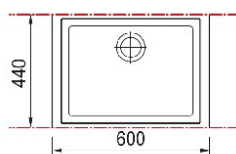

Lavello fragranite sottotop 52,8cm Plados ON6010STUG94

Categoria: **Lavelli Sintetici**

Prezzo listino: **€94,00** IVA Compresa

Descrizione prodotto:

Vasca sottotop AVENA

- Dimensioni: 60x44 cm
- Dimensioni incasso: 52,8x40,2 cm
- Profondità vasca 21 cm
- Base lavello 80 cm
- dotazione: troppopieno, piletta 3" ½, guarnizioni,
- morsetti di fissaggio e sifone con attacco lavastoviglie
- foro miscelatore pretranciato

Miscelatore escluso

Pezzi disponibili: 0

Caratteristiche tecniche:

| | |
|-----------------------------|-------------------|
| Marchio | Plados |
| Incasso | Incasso |
| Tipologia di incasso | Sottotop |
| Larghezza | 52.8 |
| Colore | Avena |
| Elettrodomestici | Outlet |
| Categoria | Lavelli Sintetici |