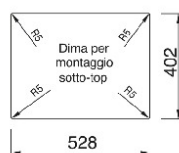

Lavello fragranite sottotop 52,8cm Plados ON6010STUG94

Categoria: **Lavelli Sintetici**

Prezzo listino: **€94,00** IVA Compresa

Descrizione prodotto:

Vasca sottotop AVENA

- Dimensioni: 60x44 cm
- Dimensioni incasso: 52,8x40,2 cm
- Profondità vasca 21 cm
- Base lavello 80 cm
- dotazione: troppopieno, piletta 3" ½, guarnizioni,
- morsetti di fissaggio e sifone con attacco lavastoviglie
- foro miscelatore pretranciato

Miscelatore escluso

Pezzi disponibili: 0

Caratteristiche tecniche:

| | |
|-----------------------------|-------------------|
| Marchio | Plados |
| Incasso | Incasso |
| Tipologia di incasso | Sottotop |
| Larghezza | 52.8 |
| Colore | Avena |
| Elettrodomestici | Outlet |
| Categoria | Lavelli Sintetici |

Soluzione "A"
con il bordo del lavello a filo del top

Inea srl - info@ineasrl.it

Sede Bergamo: via cremasca, 94 / 24052 / Azzano S.Paolo (Bg) / Tel. 035.533683 / Fax. 035.533609

Sede Vicenza: via Zamenhof, 819 / 36100 / Vicenza / Tel. 0444.1582950