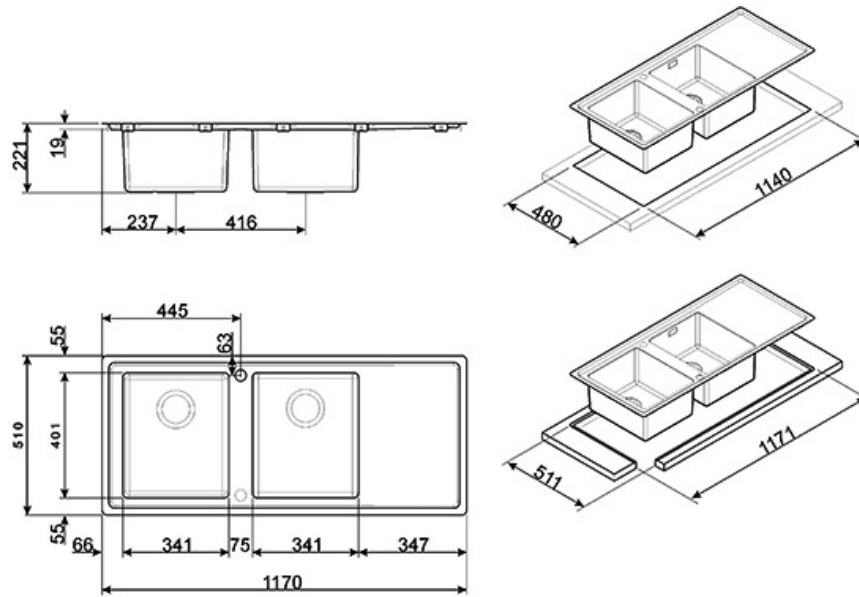

Lavello inox 116cm Smeg LFT116D

Categoria: **Lavelli Inox**

Prezzo listino: **€219,00** IVA Compresa

Descrizione prodotto:

Lavello 2 vasche + gocciolatoio DX 116 cm

Estetica: MIRA

- semifilo/filo
- bordo piatto
- larghezza vasche 34 cm ognuna
- profondità vasche 21 cm
- dotazione: troppopieno, pilette da 3" ½, guarnizioni, morsetti di fissaggio e sifone con attacco lavastoviglie fornito confezionato ed imballato singolarmente
- gocciolatoio a destra
- inseribile nella base da 90 cm
- preforato per miscelatore

N.B.: miscelatore a richiesta, verificare offerta "Miscelatori".

Pezzi disponibili: 2

Caratteristiche tecniche:

Marchio	Smeg
Incasso	Incasso
Tipologia di incasso	Filo/semifilo
Larghezza	116
Colore	Inox
Elettrodomestici	Outlet
Categoria	Lavelli Inox
P.	10