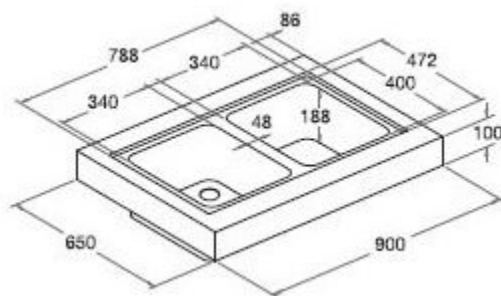

Lavello inox da appoggio 90cm Ariston EP902-EX

Categoria: **Lavelli Inox**

Prezzo listino: **€121,00** IVA Compresa

Descrizione prodotto:

BLOCCO LAVELLO DA APPOGGIO
ARISTON EP902 ACCIAIO INOX
900x650 MM

Altezza 100 mm
Profondità 650 mm
Larghezza 900 mm
Materiale Acciaio Inox
Finitura Acciaio inox satinato
Due vasche 340x400 mm
Profondità vasca 188 mm
Dotazione: troppopieno, piletta 3" ½,
guarnizioni, morsetti di fissaggio e sifone
con attacco lavastoviglie

Pezzi disponibili: 1

Caratteristiche tecniche:

Marchio	Ariston
Incasso	Appoggio
Larghezza	90
Altezza	10
Colore	Inox
Elettrodomestici	Outlet
Stato prodotto	Aperto con imballo non originale
Categoria	Lavelli Inox