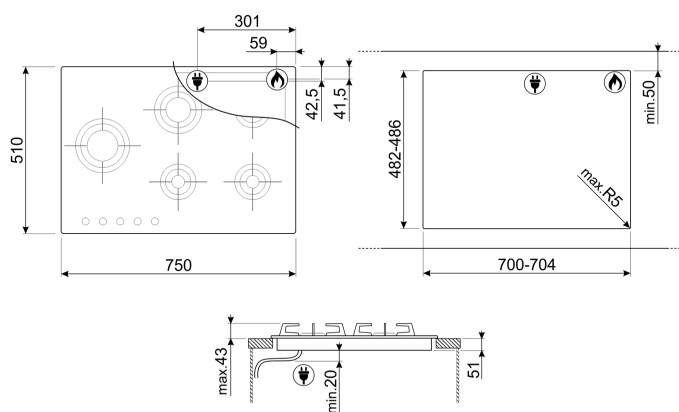

Piano cottura gas 75cm Smeg PVL675LCN

Categoria: **Piani Cottura gas**

Prezzo listino: **€1.449,00 IVA Compresa**

Descrizione prodotto:

Piano cottura gas 75cm NERO

- Posizionamento dell'apparecchio: Da incasso
- Tipo di piano cottura: Gas
- Materiale di supporto della pentola: Acciaio inossidabile
- Tipo di controllo: Manopola
- Posizione di controllo: Frontale superiore
- Potenza aggregata (elettrica): 1 W
- Tensione di ingresso AC: 220 – 240 V
- Frequenza di ingresso AC: 50 – 60 Hz.
- Larghezza: 750 mm, Profondità: 510 mm, Altezza: 50 mm

Pezzi disponibili: 1

Caratteristiche tecniche:

Marchio	Smeg
Incasso	Incasso
Tipologia di incasso	Filo/semifilo
Larghezza	75
Altezza	51
Colore	Nero
Elettrodomestici	Outlet
Categoria	Piani Cottura gas
P.	15