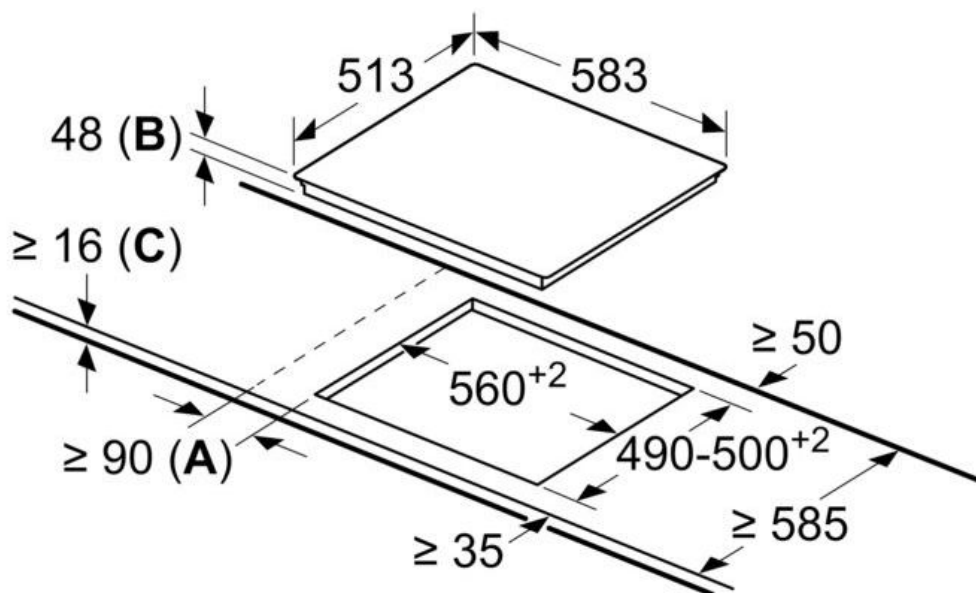

Piano Elettrico Vetrocera mica 60cm Siemens ET645FFP1E

Categoria: **Induzione/Vetroceramica**

Prezzo listino: **€484,00** IVA Compresa

Descrizione prodotto:

Pianovetroceramica 60cm NERO

- 4 zone di cottura con Booster
- Touch control
- Timer
- Protezione per i bambini

Pezzi disponibili: 1

Caratteristiche tecniche:

Marchio	Siemens
Incasso	Incasso
Tipologia di incasso	Sopratop
Larghezza	60
Colore	Nero/Inox
Ubicazione	BG
Elettrodomestici	Outlet
Categoria	Induzione/Vetroceramica