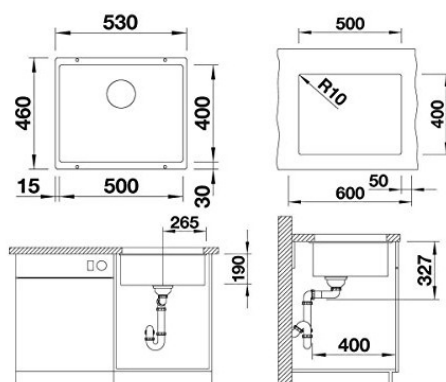

- Sottotop
- Raggio 10 mm
- Dimensioni: 53x46 cm
- Dimensioni incasso: 50x40 cm
- Profondità vasca 19 cm
- Base lavello 60 cm

Dotazione: vasca con piletta 3" ½, tappo a cestello, saltarello con comando in materiale sintetico cromato, kit di montaggio e sifone
Cod.1513409

Pezzi disponibili: 1

Caratteristiche tecniche:

Marchio	Blanco
Incasso	Incasso
Tipologia di incasso	Sottotop
Larghezza	50
Colore	Sabbia
Elettrodomestici	Outlet
Categoria	Lavelli Sintetici
P.	10

Inea srl info@ineasrl.it