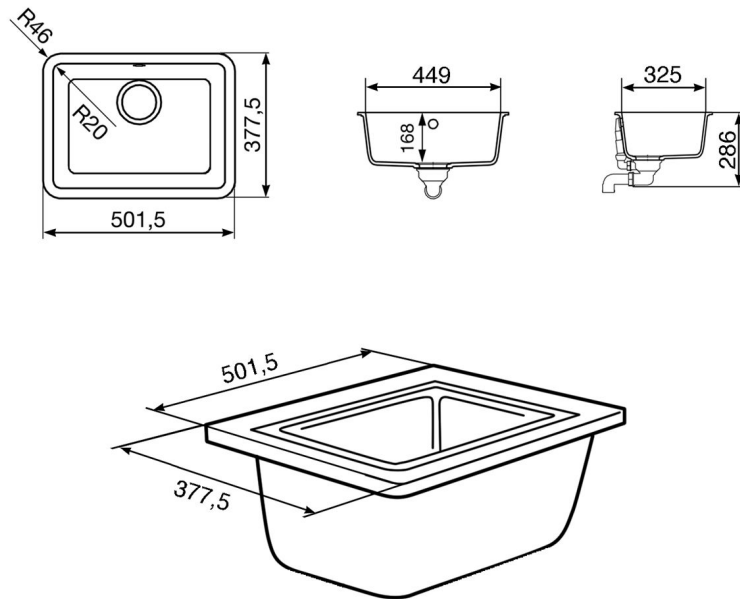

Vasca sottotop fragranite Smeg VST50AV-EX

Categoria: **Lavelli Sintetici**

Prezzo listino: **€0,00** IVA Compresa

Descrizione prodotto:

Vasca sottotop AVENA 50cm
Serie Rigae

- Antibatterico e antigraffio
- Bordo 10 mm
- Dimensione: 50
- Profondità vasca 20 cm
- Base lavello 60cm

Pezzi disponibili: 1

Caratteristiche tecniche:

Marchio	Smeg
Incasso	Incasso
Tipologia di incasso	Sottotop
Larghezza	50
Colore	Avena
Elettrodomestici	Outlet
Stato prodotto	Aperto con imballo non originale
Categoria	Lavelli Sintetici
P.	20