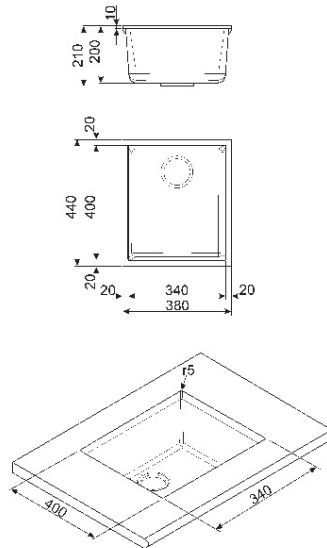

Vasca sottotop fragranite Smeg VZUM40AL

Categoria: **Lavelli Sintetici**

Prezzo listino: ~~€~~**1,00** IVA Compresa

Descrizione prodotto:

Vasca sottotop ALLUMINIO 34cm

- Base 45 cm
- antibatterico
- antigraffio
- larghezza vasca 34cm profondità vasche 22cm
- dotazione: troppopieno, pileta 3" ½, guarnizioni,
- morsetti di fissaggio e sifone con attacco lavastoviglie
- fornito confezionato ed imballato singolarmente
- foro miscelatore pretranciato

N.B.: miscelatore a richiesta, verificare offerta "Miscelatori".

Pezzi disponibili: 0

Caratteristiche tecniche:

| | |
|-----------------------------|----------------------------------|
| Marchio | Smeg |
| Incasso | Incasso |
| Tipologia di incasso | Sottotop |
| Larghezza | 34 |
| Colore | Alluminio |
| Elettrodomestici | Outlet |
| Stato prodotto | Aperto con imballo non originale |
| Categoria | Lavelli Sintetici |