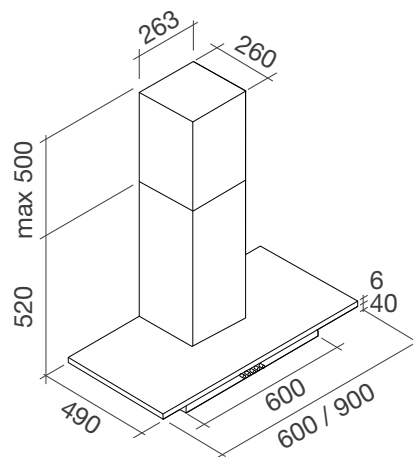

**Parete / Wall – 60/90 cm**

### **Filtri / Filters**

Metallico / Metallic:  
"Base" 278 x 301 mm  
(2x) 101079901  
Carbone / Charcoal:  
Tipo 3 / Type 3

### **Illuminazione / Lighting**

Led 2x1,2 W (3200 K)

**Distanza minima  
dal piano cottura  
Minimum distance  
from cooker top**

60 cm

**Parete / Wall – 60 cm**

Inox / Steel – 600 m<sup>3</sup>/h  
**€ 375**

**Parete / Wall – 90 cm**

Inox / Steel – 600 m<sup>3</sup>/h  
**€ 390**