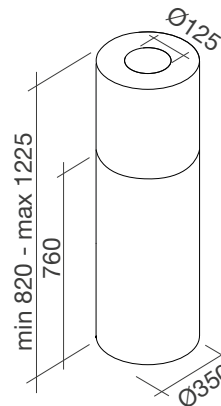

**Parete / Wall – 60/90 cm**

**Parete / Wall – 35 cm**  
**Isola / Island – 35 cm**

**Motore e Comandi**  
**Motor and Control**  
600 m<sup>3</sup>/h  
3 vel pulsantiera meccanica  
3 speed mechanical control

**Filtri / Filters**  
Metallico / Metallic:  
"Base" 235 x 245 mm  
(1x) 101079900  
Carbone / Charcoal:  
Tipo 3 / Type 3

**Illuminazione / Lighting**  
Led 4x1,2 W (3200 K)

**Distanza minima dal piano cottura**  
**Minimum distance from cooker top**  
60 cm

**Parete / Wall – 35 cm**  
Inox / Steel – 600 m<sup>3</sup>/h  
**€ 650**

**Isola / Island – 35 cm**  
Inox / Steel – 600 m<sup>3</sup>/h  
**€ 768**

Falmec  
Accessori /  
Accessories

Prolunghe fuori misura  
Extra length extension

H700 - Parete

Artemide - Mercurio  
KACL.510#1  
€ 121,00